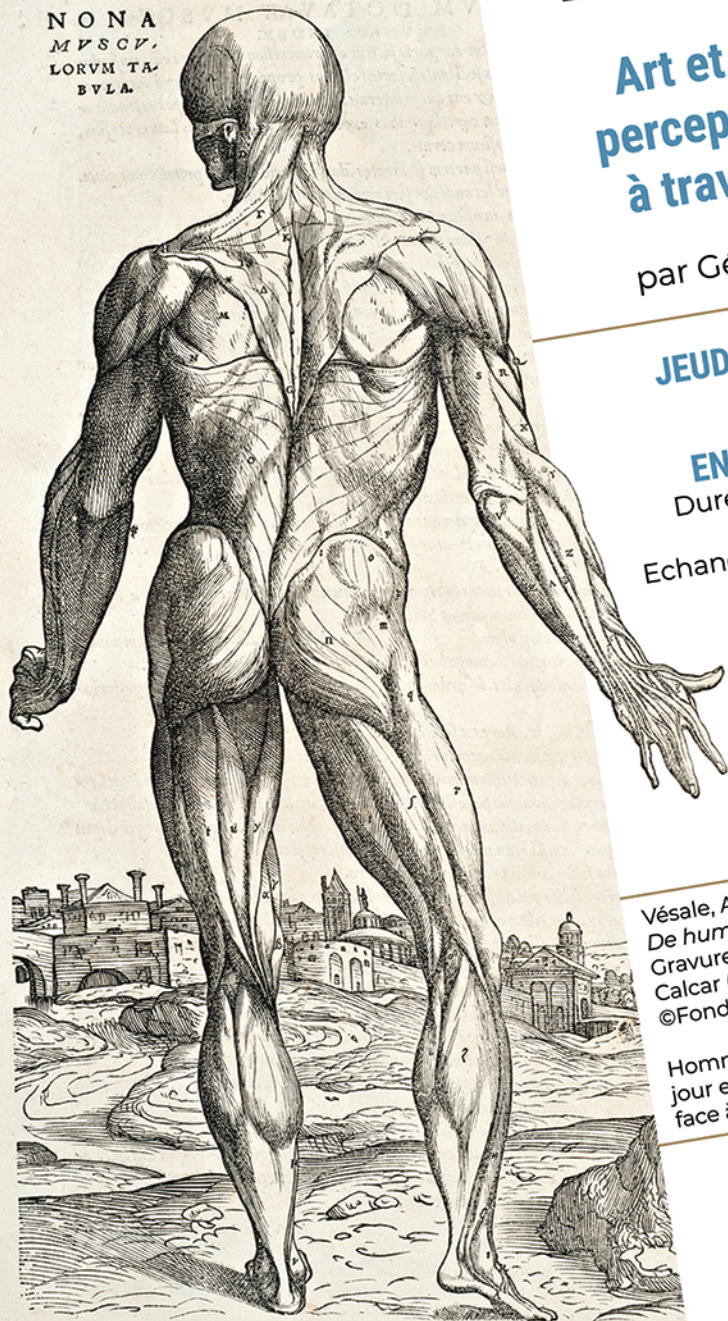

194

NONA
MVSCV.
LORVM TA.
BVLA.

ANDREAE VESALII BRVX

Muséum d'histoire naturelle de Genève
Route de Malagnou, 1 - 1208 Genève

LA SOCIÉTÉ DES AMIS DU MUSÉUM
PRÉSENTE

Art et médecine : perception du corps à travers les âges

par Gérald d'Andiran

JEUDI 12 NOVEMBRE
19h30

ENTRÉE GRATUITE
Durée de la conférence :
60 minutes
Echanges avec le conférencier

Limité à 100 places
Inscription à l'adresse:
info@sam-ge.ch

Vésale, André (1514-1564)
De humani corporis fabrica, 1543
Gravures sur bois par Jan Stevens van
Calcar (1500-1546)
©Fondation Martin Bodmer, Cologny

Homme vu de dos, ses muscles mis à
jour et une ville en arrière-plan: l'être
face à ses horizons futurs.

mséum
genève

Une institution
Ville de Genève